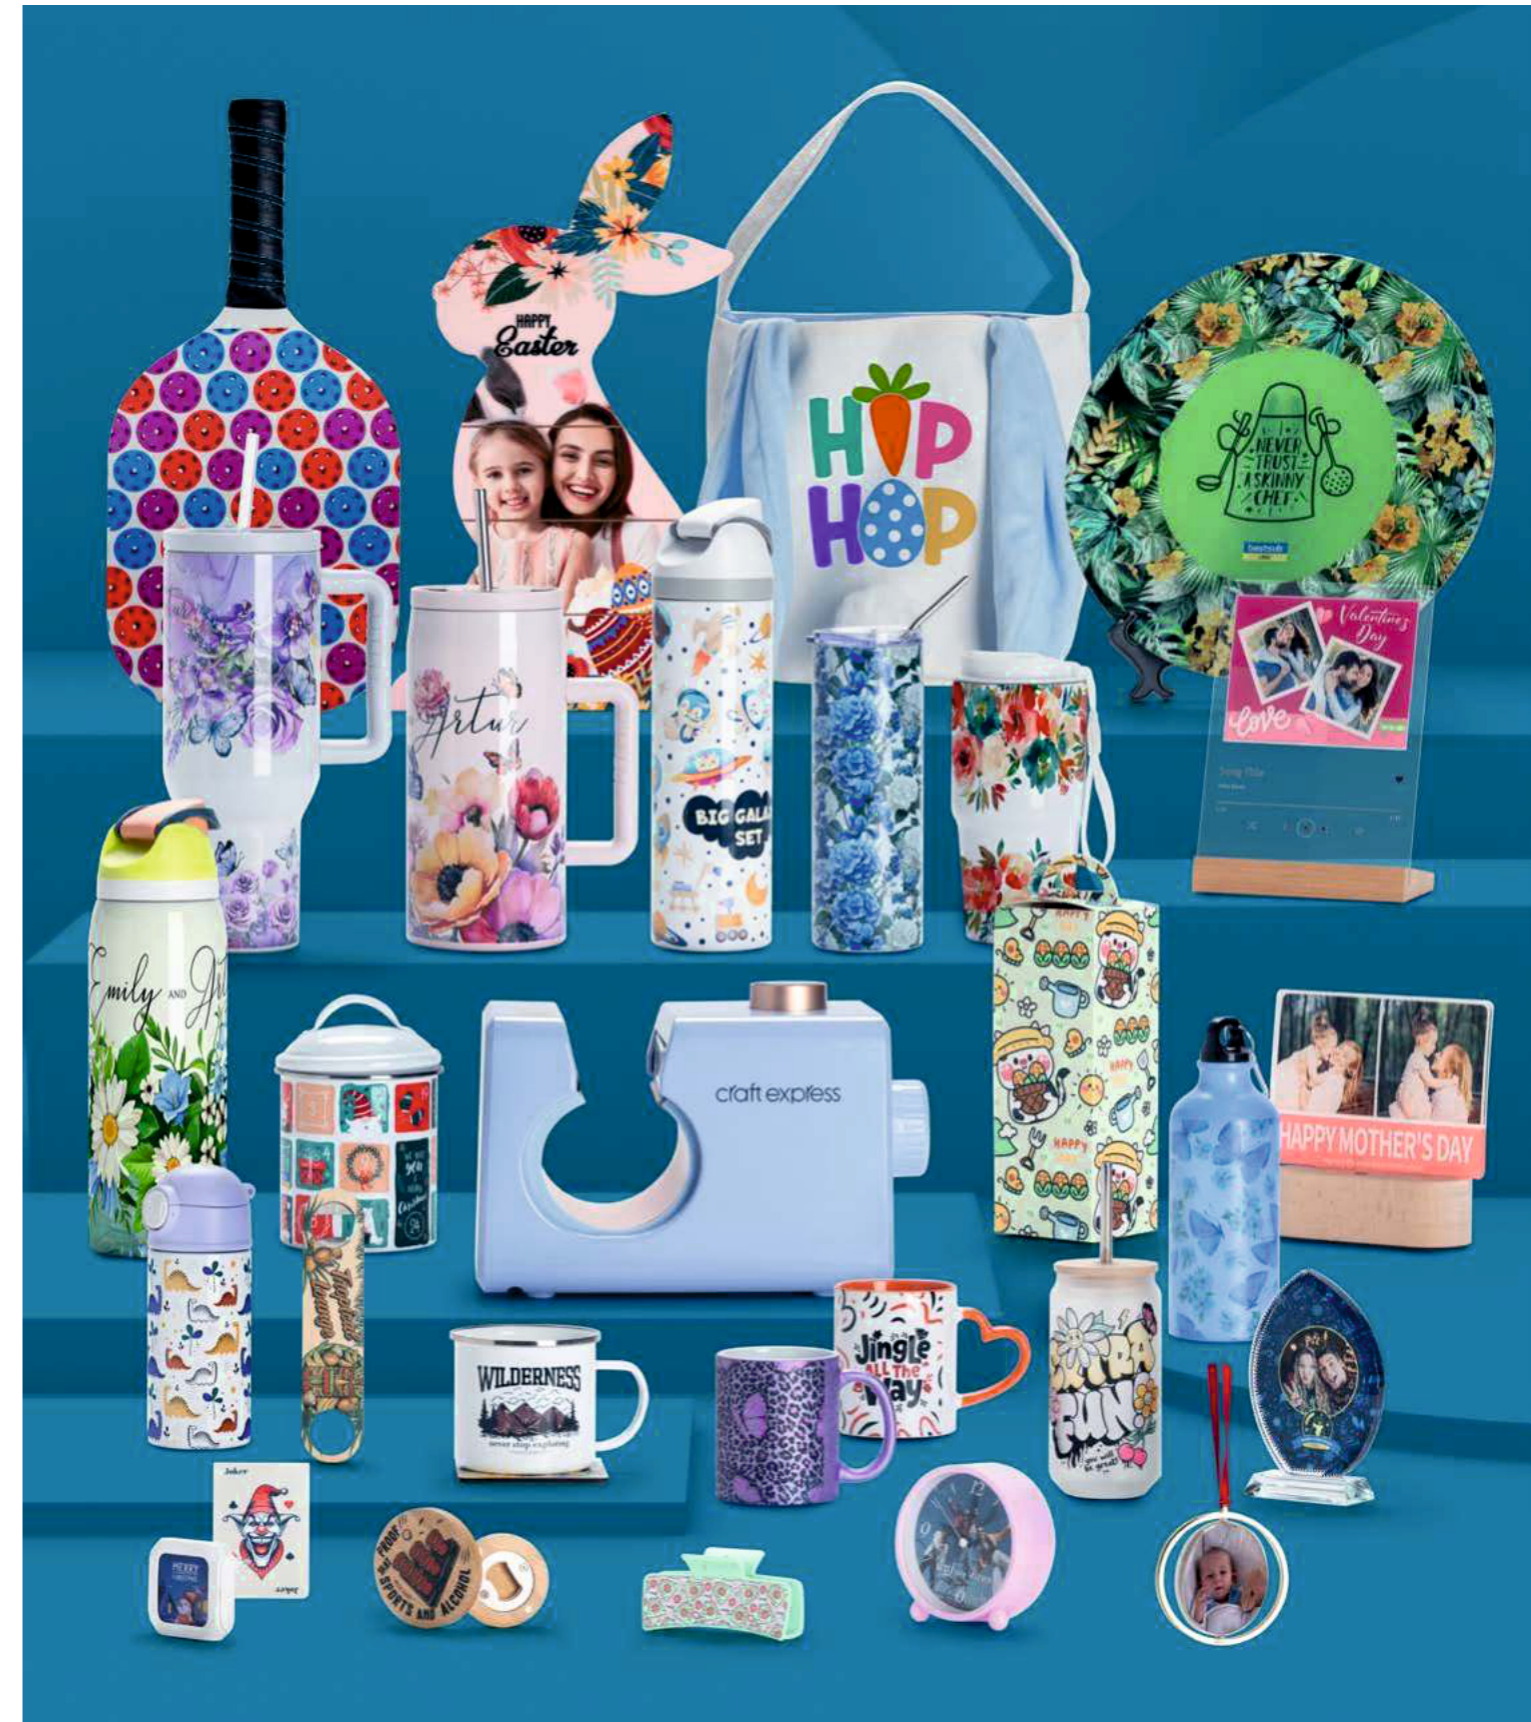

CATALOGARE 2025

Oltre 8000 prodotti per la sublimazione

shop.bestsub.it

Craft Express, sistema di stampa DTF, materiali per incisione, materiali per stampa UV, prodotti per sublimazione

bestsub
Impress Best Creativity

+48 91 562 78 47
+48 91 562 78 48

+48 665 655 653
+48 534 655 654
+48 534 655 653

+48 91 564 12 98

info@bestsub.it

shop.bestsub.it

Best Sub Europe Sp. z o.o. Sp. K.

Myśliborska 8
74-240 Lipiany (POLONIA)

TUTTO PER LA **SUBLIMAZIONE** IN UN UNICO POSTO

bestsub

Copyright © 2000-2025 BestSub Technologies Co Limited All Rights Reserved | 202501

Scansiona il codice QR
per andare al negozio.

shop.bestsub.it